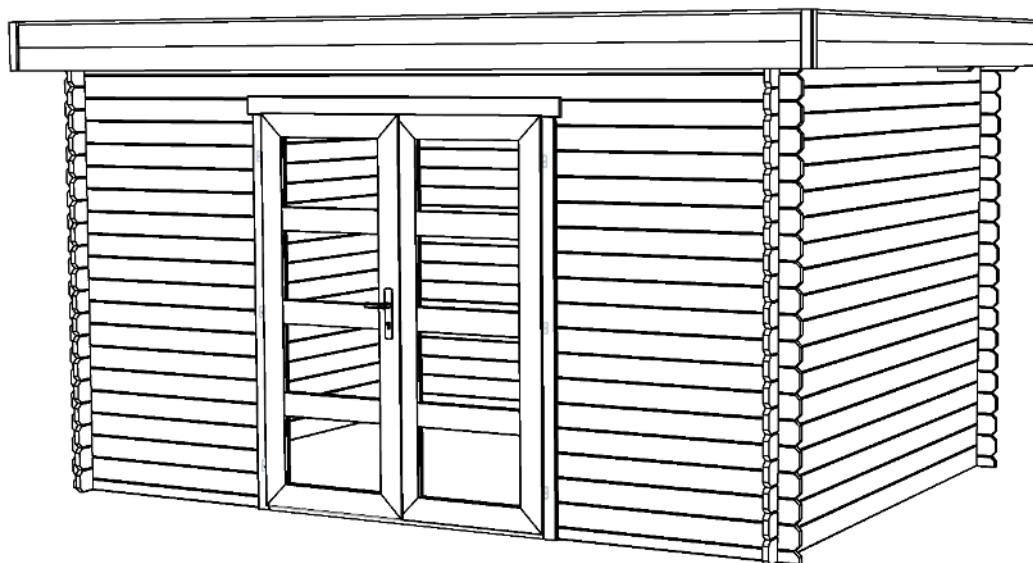

28
mm

2

6

VERPAKKING: 1 PALLET(S)

0 x 0 x 0 cm
0 kg

AFMETINGEN

Vloeroppervlak	10.09 m ²
Dak afmetingen	3.15 x 4.20 m
m ³ inhoud	≈ m ³
Wandhoogte	≈ .00 m
Nokhoogte	≈ 2.34 m
Vooroverstek	≈ 20 cm

RAMEN & DEUREN

1 x Dubbele deur (SGC*)	158.8 x 195.7 cm
-------------------------	------------------

*SGC: Classic enkel glas

DAK & VLOER

Dakplanken	15x90 mm
Dakoppervlakte	13.02 m ²
Graden dak	≈ 2.4 °

* Optioneel dakbedekking beschikbaar