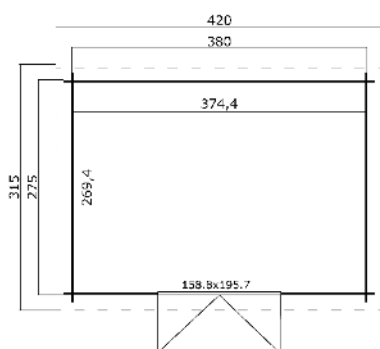

28
mm

2

6

VERPAKKING: 1 PALLET(S)

0 x 0 x 0 cm
0 kg

AFMETINGEN

Vloeroppervlak	10.09 m ²
Dak afmetingen	3.15 x 4.20 m
m ³ inhoud	≈ m ³
Wandhoogte	≈ .00 m
Nokhoogte	≈ 2.34 m
Vooroverstek	≈ 20 cm

RAMEN & DEUREN

1 x Dubbele deur (SGC*)	158.8 x 195.7 cm
-------------------------	------------------

*SGC: Classic enkel glas

DAK & VLOER

Dakplanken	15x90 mm
Dakoppervlakte	13.02 m ²
Graden dak	≈ 2.4 °

* Optioneel dakbedekking beschikbaar